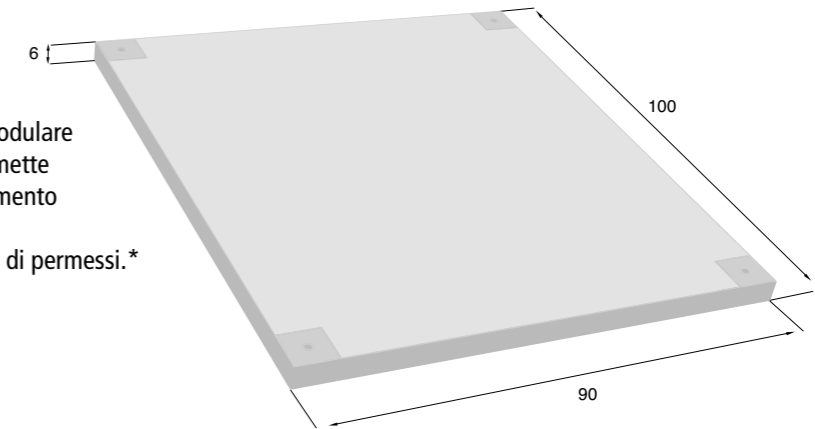

FORMATI DISPONIBILI
Available formats / Formats disponibles

60x120x2 / 120x120x2

Scala interna (optional lineare / angolare)
Internal Stair linear / angular - Escalier interne linéaire / angulaire

Scala con panca
Stair with bench - Escalier avec banquette

Panca
Bench - Banquette

Platea prefabbricata smontabile (dimensioni 100x90x6)
Demountable concrete base - Base démontable

L'innovativo sistema di platea modulare montabile e smontabile che permette un'installazione rapida del basamento della piscina.
Questa tecnologia non necessita di permessi.*