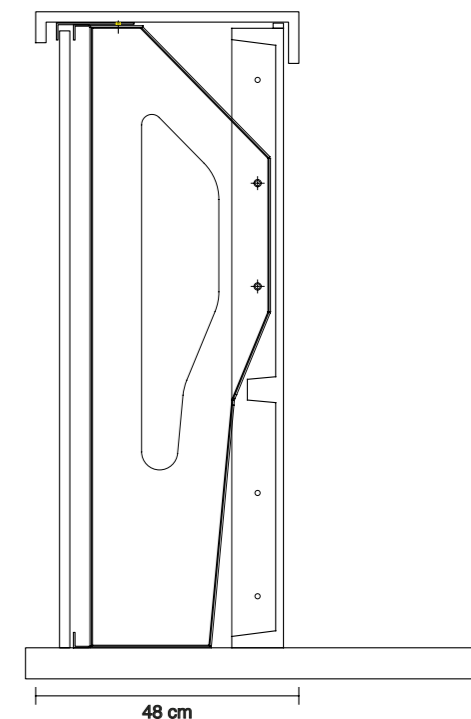

Sezione Rock Pool

Bordo white
con rivestimento Light Grey

White edge with Light Grey covering
Margelle blanche et revêtement Light Grey

FORMATI DISPONIBILI
Available formats / Formats disponibles

60x120x2 / 120x120x2